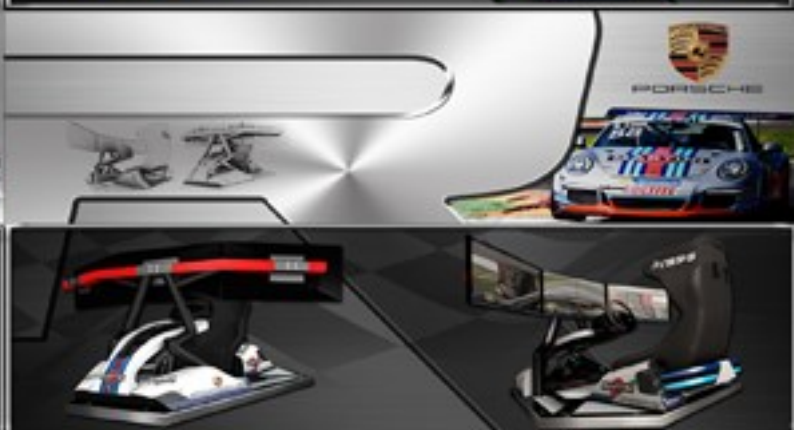

RC

LA NOUVELLE RÉFÉRENCE !!!
SIMULATEUR 6 AXES

WWW.RACESTART.FR

WWW.RACESTART.COM

LE DESIGN À VOTRE IMAGE !!!

INTERCHANGEABLE EN 1 MINUTE

WWW.RACESTART.FR

LE PILOTE C'EST VOUS !!!!

RC6

CARACTÉRISTIQUES

NOMBRES D'AXES : 6 AXES

STRUCTURE : ACIER ET FIBRE

POIDS : 550 KILOS

DIAMÈTRE AU SOL : DIAMÈTRE DE 1200 MM

AMPÉRAGE : 16 A

VOLT : 230 VOLT MONOPHASE OU TRIPHASE

VIDÉO : 3 ÉCRANS 27 POUCES OU 32 POUCES FULL HD

PÉDALIER : 2 PÉDALES, 80 KILOS PUISSANCE DE FREINAGE

VOLANT : PANATEC BMW GT2 OU PRO SERIE AVEC PALETTES AU VOLANT

SON : 2.1 OU 5.1 SURROUND AVEC CAISSON DE BASSES