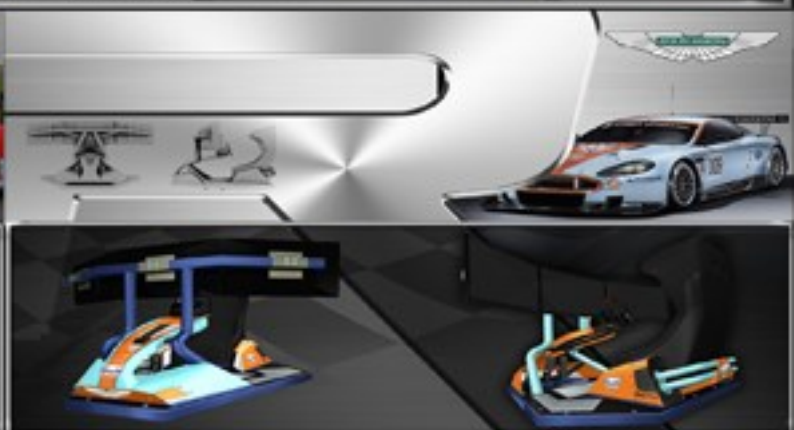

RC

LA NOUVELLE RÉFÉRENCE !!!
SIMULATEUR 6 AXES

WWW.RACESTART.FR

WWW.RACESTART.COM

LE DESIGN À VOTRE IMAGE !!!

INTERCHANGEABLE EN 1 MINUTE

WWW.RACESTART.FR

LE PILOTE C'EST VOUS !!!!

RC6

CARACTÉRISTIQUES

NOMBRES D'AXES : 6 AXES

STRUCTURE : ACIER ET FIBRE

POIDS : 550 KILOS

DIAMÈTRE AU SOL : DIAMÈTRE DE 1200 MM

AMPÉRAGE : 16 A

VOLT : 230 VOLT MONOPHASE OU TRIPHASE

VIDÉO : 3 ÉCRANS 27 POUCES OU 32 POUCES FULL HD

PÉDALIER : 2 PÉDALES, 80 KILOS PUISSANCE DE FREINAGE

VOLANT : PANATEC BMW GT2 OU PRO SERIE AVEC PALETTES AU VOLANT

SON : 2.1 OU 5.1 SURROUND AVEC CAISSON DE BASSES